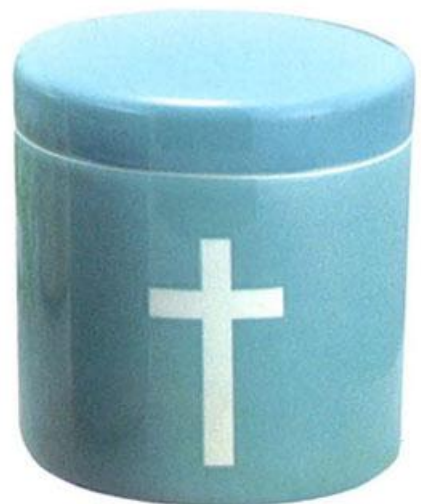

骨壺カタログ

ひかりの杜

標準 白カメ 一式

花菊 カメ 一式

かすみ カメ 一式

大理石 カメ 一式

※大理石の骨壺は天然の大理石を使用している為、模様のはり方がひとつひとつ異なります。
写真とイメージが違う場合がございますので、ご了承下さい。

青地竜 カメ 一式

染付け牡丹 一式

羅漢 カメ 一式

キリスト カメ 黒

キリスト カメ 青

ひかりの杜

神奈川県横浜市港北区新横浜 3-2-6

新横浜ビジネスセンタービル 2F

電話 0120-264-664